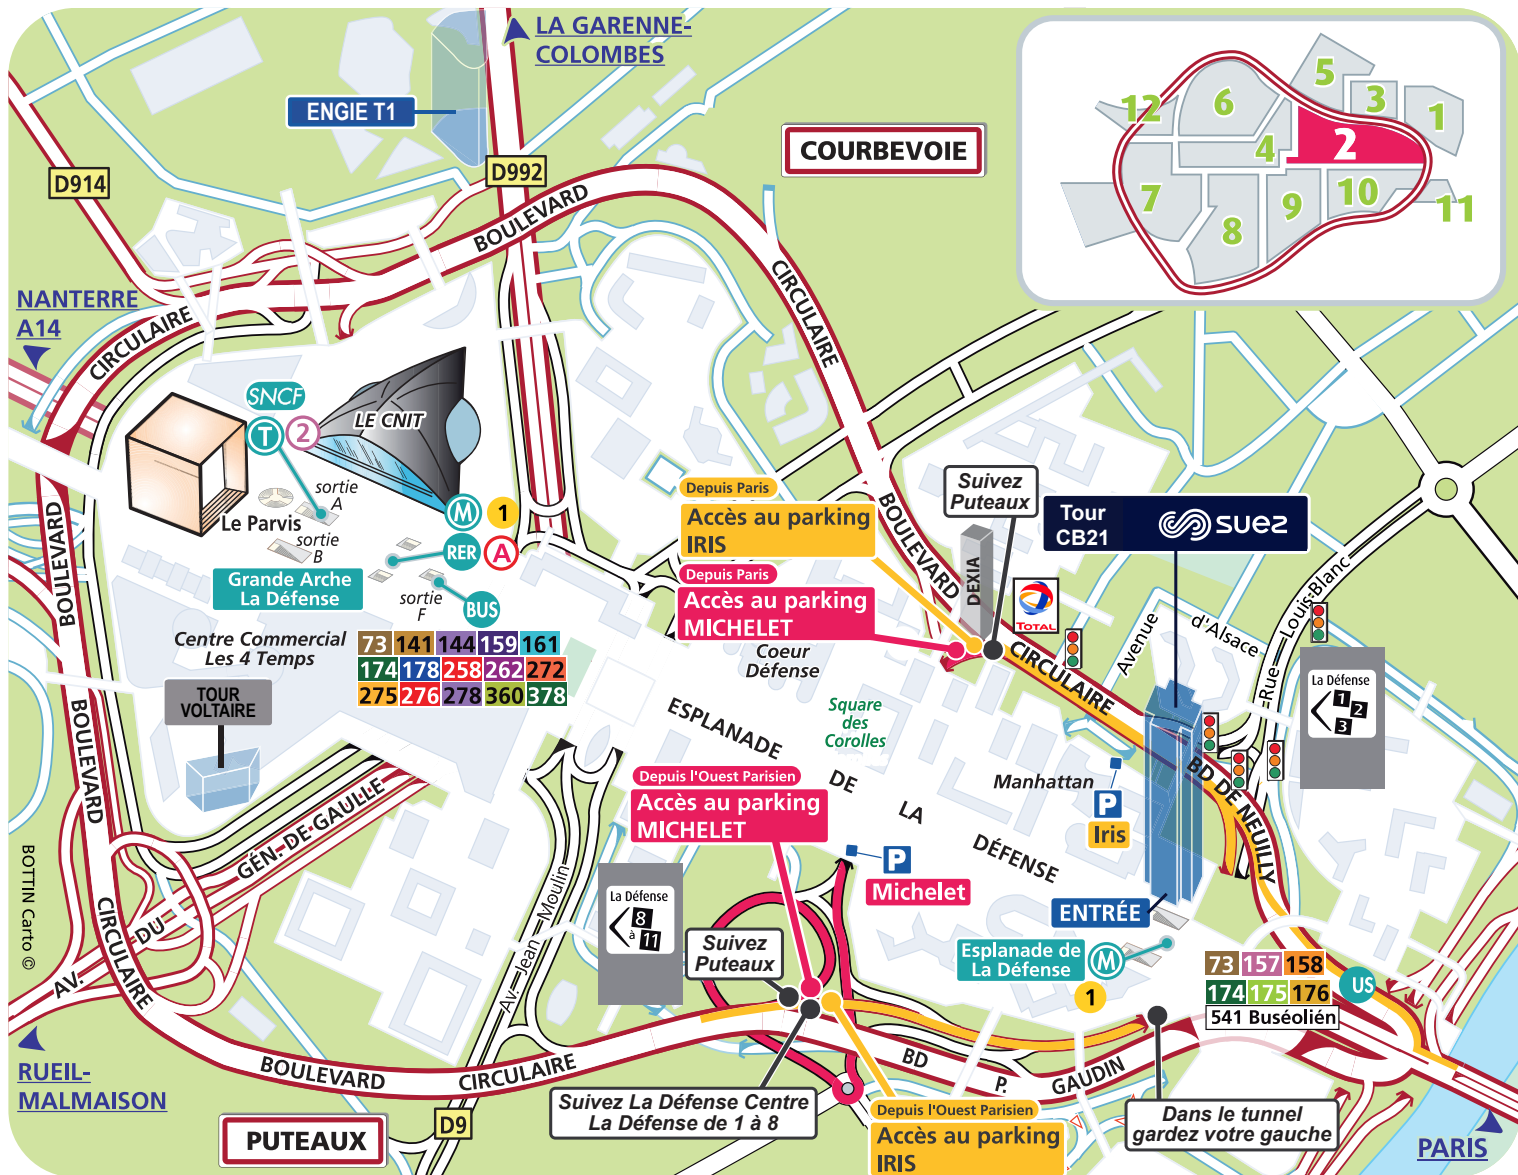

Comment vous rendre à la Tour SUEZ

TOUR CB 21
16, PLACE DE L'IRIS
92040 PARIS LA DEFENSE CEDEX
FRANCE
01 58 81 20 00

Traitement de l'eau
01 58 81 50 00

Eau
01 58 81 40 00

Consulting
01 58 81 74 00

Recyclage et valorisation des déchets
01 58 81 30 00

LIVRAISONS

Les livraisons sont possibles à la Tour du lundi au vendredi de 9h à 17h, au quai de livraison situé au niveau A.
Toute livraison doit être annoncée au moins 48 heures à l'avance, par le service destinataire de la livraison. Toute livraison non annoncée et non validée par le quai de livraison sera refusée.

La Défense 2, direction Taxi / Livraison La Défense 2 / IRIS - Tour CB21.

GPS : voie des Bâtisseurs, Courbevoie.

Attention : hauteur limitée à 3,20m.