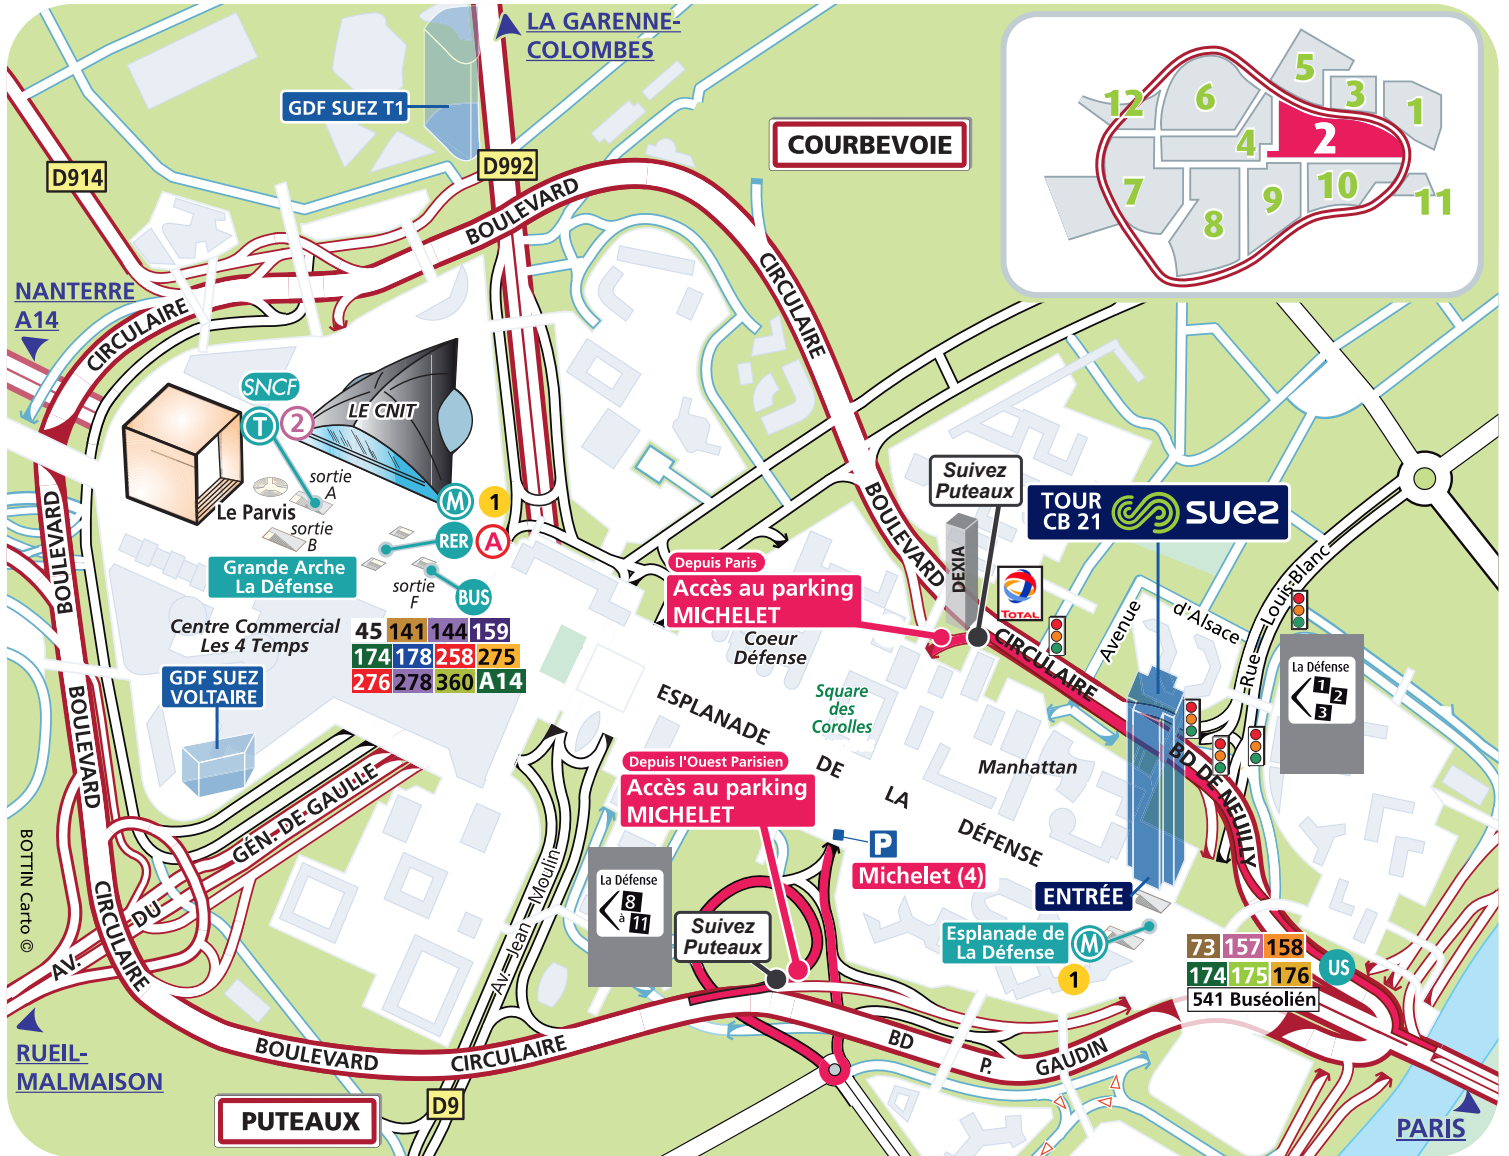

comment VOUS rendre à la Tour SUEZ

TOUR CB 21
16, PLACE DE L'IRIS
92040 PARIS LA DEFENSE CEDEX
FRANCE
01 58 81 20 00

LIVRAISONS

Les livraisons sont possibles à la Tour du **lundi au vendredi de 9h à 17h**, au quai de livraison situé au niveau A.

Toute livraison doit être annoncée au moins **48 heures à l'avance**, par le service destinataire de la livraison. **Toute livraison non annoncée et non validée par le quai de livraison sera refusée.**

La Défense 2, direction Taxi / Livraison La Défense 2 / IRIS - Tour CB21.

GPS : voie des Bâtisseurs, Courbevoie.

Attention : hauteur limitée à 3,20m.